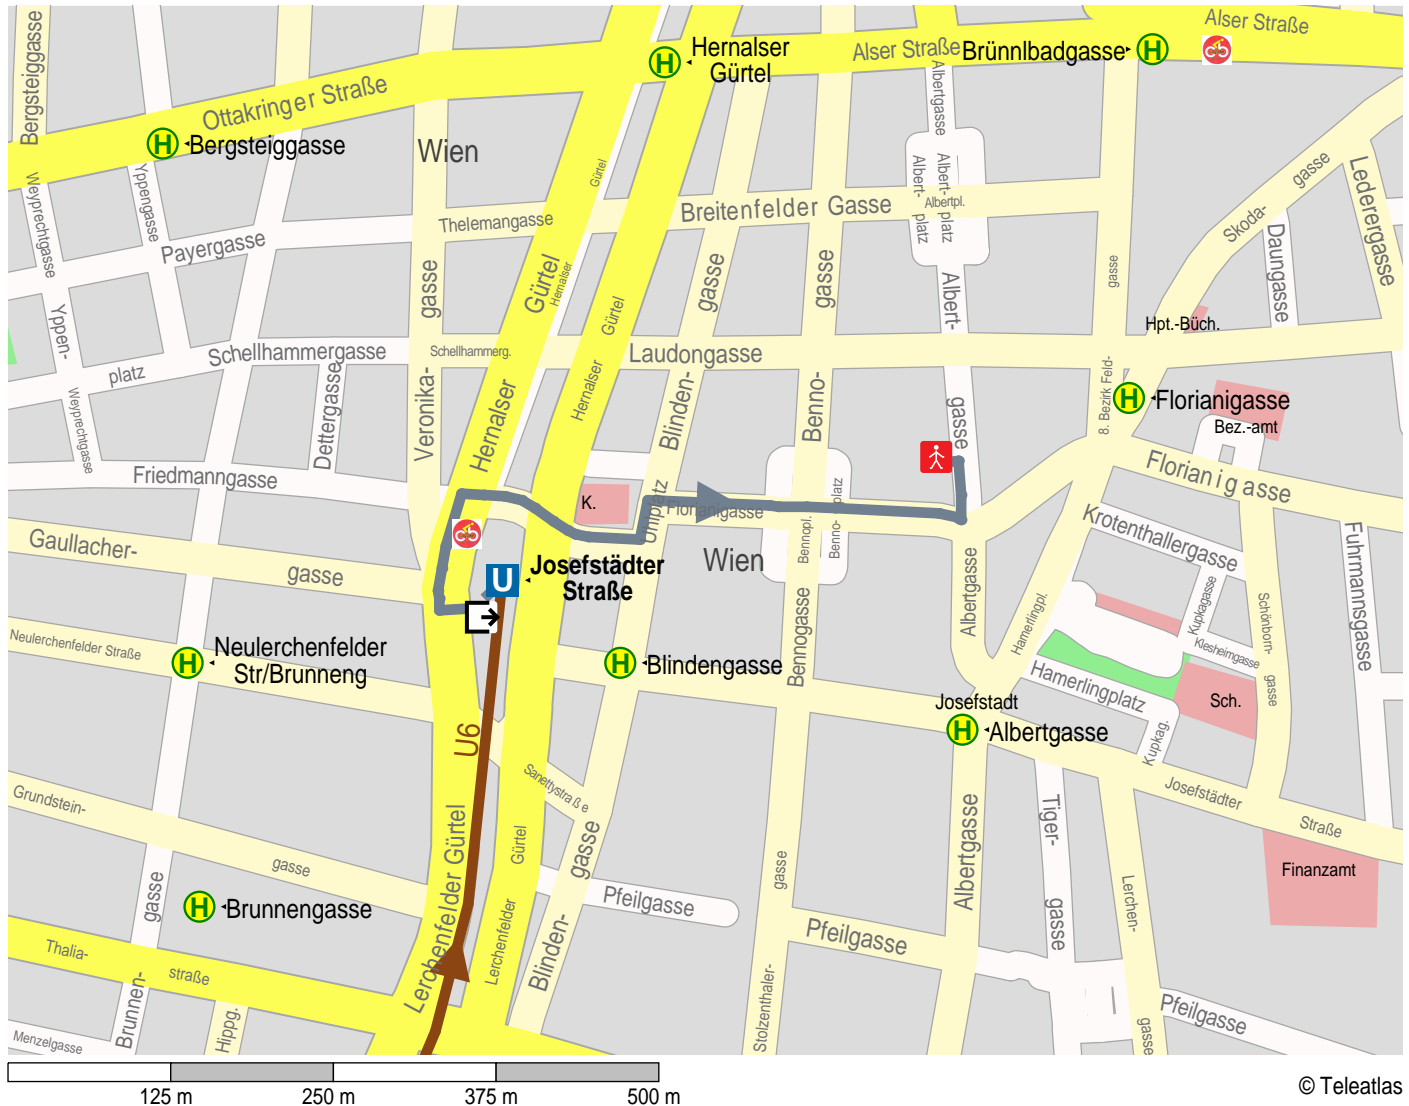

Weg von Haltestelle Josefstädter Straße nach Wien Albertgasse 39.

- Fußweg
- U-Bahn
- U U-Bahn
- ↗ Ausgang
- ⚠ Ende Fußweg
- H Haltestelle

1.	Start Haltestelle Josefstädter Straße.	
2.	Lerchenfelder Gürtel	150 m
3.	↑ geradeaus	Uhplatz 110 m 260 m
4.	↘ rechts	Florianigasse 90 m 350 m
5.	↑ geradeaus	Bennoplatz 40 m 390 m
6.	↑ geradeaus	Florianigasse 100 m 490 m
7.	↙ links	Albertgasse 60 m 0.6 km
8.	Ankunft Wien Albertgasse 39.	